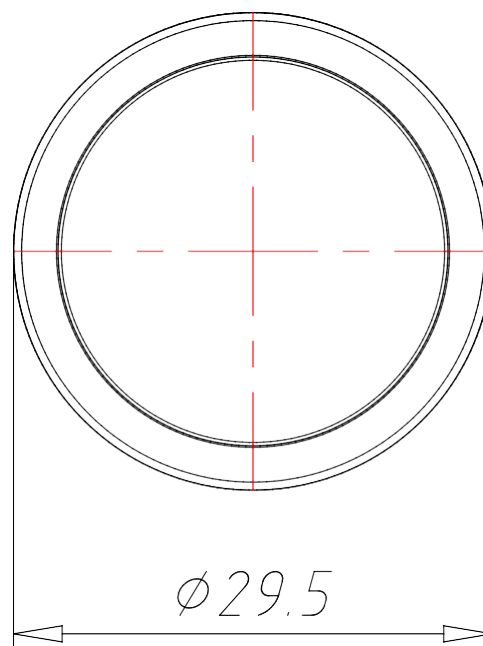

## КНОПКА ВРІВЕНЬ БЕЗ ФІКСАЦІЇ

АРТИКУЛ:  
ECX 1203

## ТЕХНІЧНІ ХАРАКТЕРИСТИКИ:

Артикул	ЕСХ 1203
Опис	Кнопка врівень
Матеріал корпусу	Хромований Zamak (цинк-алюміній-мідь-магній сплав)
Колір	Жовтий
Підсвічування	Є
Функціональність	Без фіксації
Зовнішній діаметр [мм]	30
Ступінь захисту IP	65