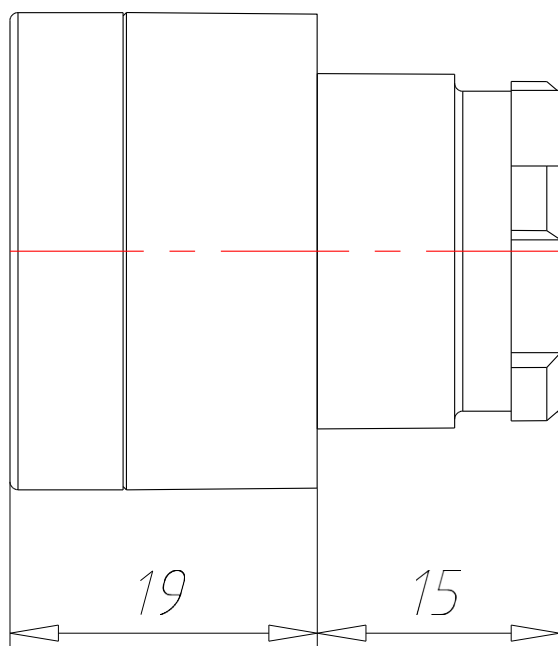

## КНОПКА ВРІВЕНЬ БЕЗ ФІКСАЦІЇ

АРТИКУЛ:  
ECX 1203

## ТЕХНІЧНІ ХАРАКТЕРИСТИКИ:

Артикул	ЕСХ 1203
Опис	Кнопка врівень
Матеріал корпусу	Хромований Zamak (цинк-алюміній-мідь-магній сплав)
Колір	Жовтий
Підсвічування	Є
Функціональність	Без фіксації
Зовнішній діаметр [мм]	30
Ступінь захисту IP	65